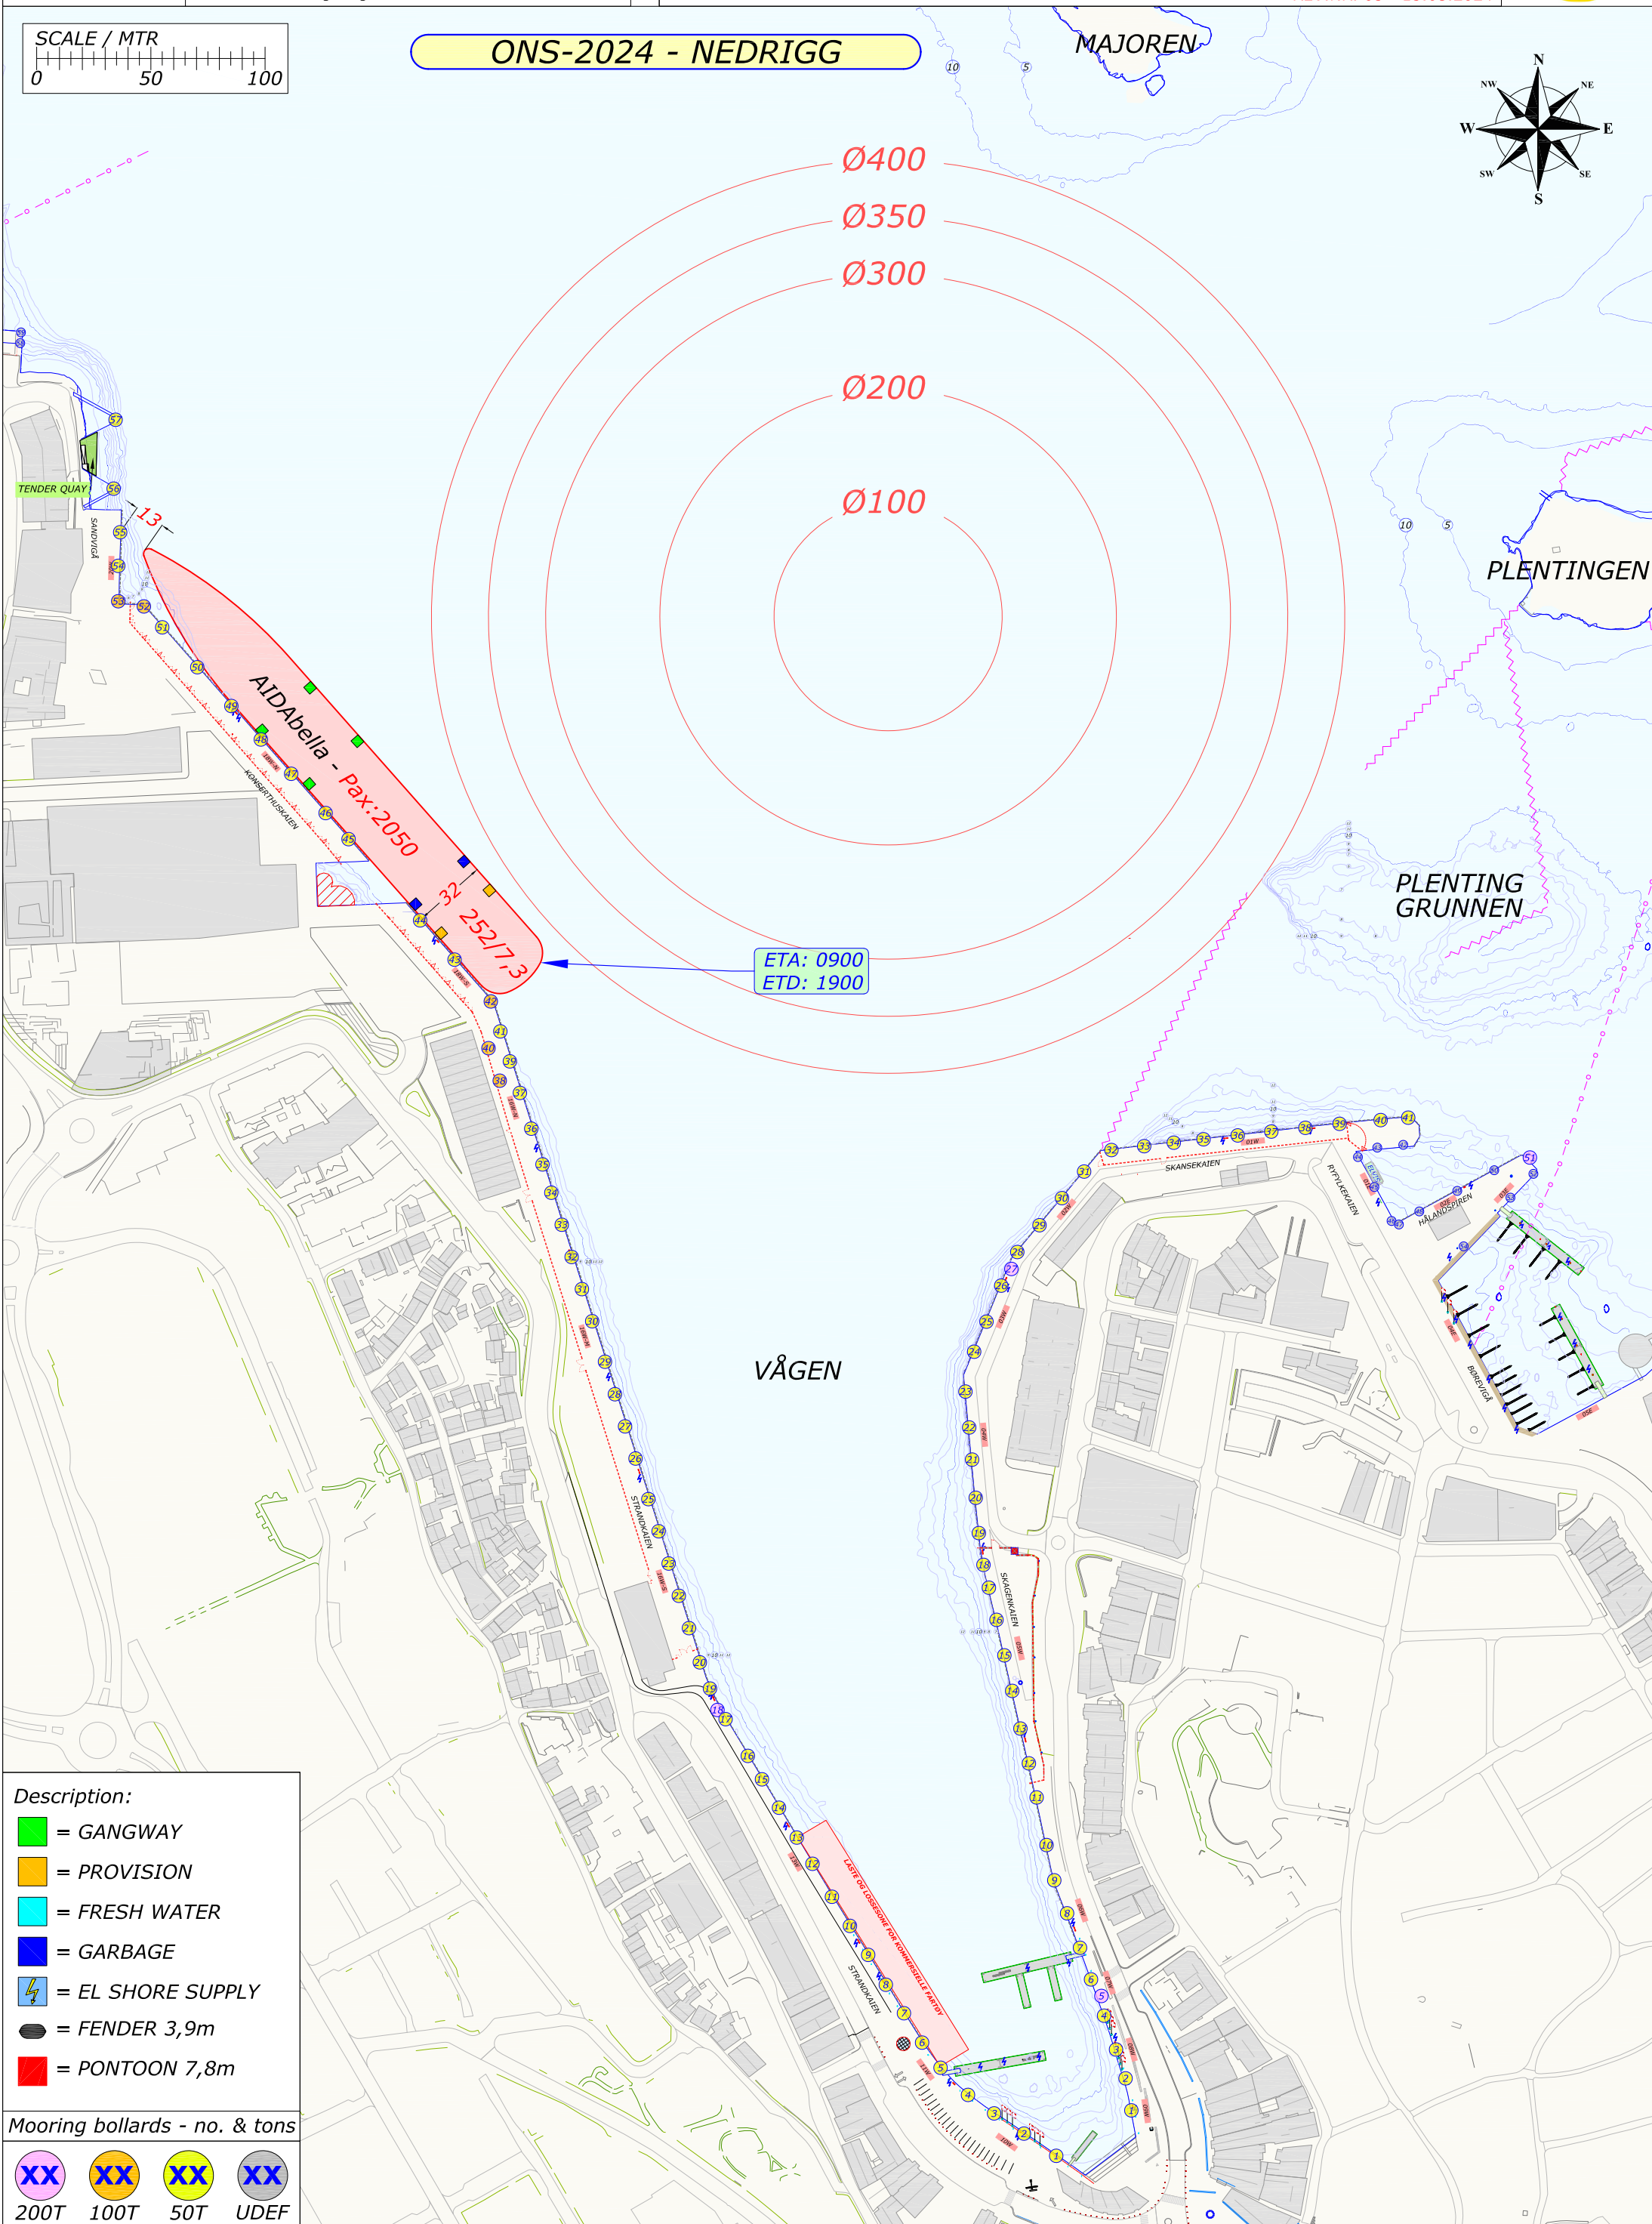

**ONS-2024 - NEDRIGG**

**Description:**

- = GANGWAY
- = PROVISION
- = FRESH WATER
- = GARBAGE
- = EL SHORE SUPPLY
- = FENDER 3,9m
- = PONTOON 7,8m

**Mooring bollards - no. & tons**

<span style="border: 2px solid purple; border-radius: 50%; padding: 2px;">XX</span>	<span style="border: 2px solid orange; border-radius: 50%; padding: 2px;">XX</span>	<span style="border: 2px solid yellow; border-radius: 50%; padding: 2px;">XX</span>	<span style="border: 2px solid blue; border-radius: 50%; padding: 2px;">XX</span>
200T	100T	50T	UDEF